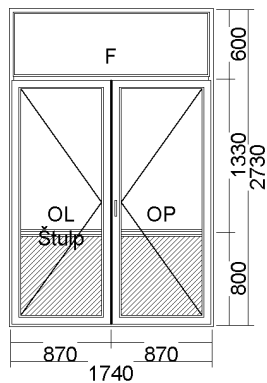

1) VCHODOVE DVERE SR (R+R) 1970x2730

Pohľad z vnútra

Farba: biela
Sklo: TMP 4 / d(Ar) / float 4
Kovanie: klucka / klucka, zasuvnica, MACO
OTV.: DO VNUTRA

VCHODOVE DVERE SR (R+R) 1570x2130

FEST 400x2130

FEST 1970x600

4) OKNO 2-SK.(SĽ.STAĽY) (R+UR) 1430x1720

Pohľad z vnútra

Farba: biela
Sklo: TMP 4 / d(Ar) / float 4
Kovanie : MACO
OKNO 2-SK.(SĽ.STAĽY) (R+UR) 1430x1720

5) OKNO 600x1720

Pohľad z vnútra

Farba: biela

Sklo: TMP 4 / d(Ar) / float 4

Kovanie : MACO

OKNO 1-SK.(URP) 600x1720

6) OKNO 600x1720

Pohľad z vnútra

Farba: biela

Sklo: TMP 4 / d(Ar) / float 4

Kovanie : MACO

OKNO 1-SK.(URL) 600x1720

7) VCHODOVE DVERE SR (R+R) 1740x2730

Pohľad z vonku

Farba: biela

Sklo: TMP 4 / d(Ar) / float 4

Kovanie: klucka / klucka, zasuvnica, MACO

OTV.: VONKU

POHLAD Z VONKU

VCHODOVE DVERE SR (R+R) 1740x2130