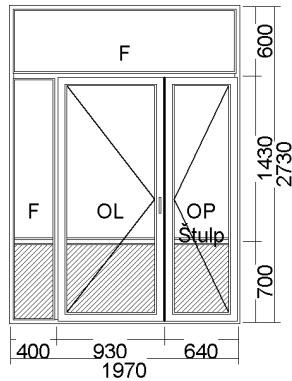

1) VCHODOVE DVERE SR (R+R) 1970x2730

Pohľad z vnútra

Farba: biela
Sklo: TMP 4 / d(Ar) / float 4
Kovanie: klucka / klucka, zasuvnica, MACO
OTV.: DO VNUTRA

VCHODOVE DVERE SR (R+R) 1570x2130

FEST 400x2130

FEST 1970x600

VYPLN PVC 24mm 1,38 m² 45,35 €

2) OKNO 600x1720

Pohľad z vnútra

Farba: biela
Sklo : d.kora 4 / d(Ar) / float 4
Kovanie : MACO

OKNO 600x1720

3) OKNO 600x1720

Pohľad z vnútra

Farba: biela
Sklo : d.kora 4 / d(Ar) / float 4
Kovanie : MACO
OKNO 600x1720

4) OKNO 2-SK.(SĽ.STAĽY) (R+UR) 1430x1720

Pohľad z vnútra

Farba: biela
Sklo: TMP 4 / d(Ar) / float 4
Kovanie : MACO
OKNO 2-SK.(SĽ.STAĽY) (R+UR) 1430x1720

5) OKNO 600x1720

Pohľad z vnútra

Farba: biela

Sklo: TMP 4 / d(Ar) / float 4

7) VCHODOVE DVERE SR (R+R) 1740x2730

Pohľad z vonku

Farba: biela

Sklo: TMP 4 / d(Ar) / float 4

Kovanie: klucka / klucka, zasuvnica, MACO

OTV.: VONKU

POHLAD Z VONKU

VCHODOVE DVERE SR (R+R) 1740x2130