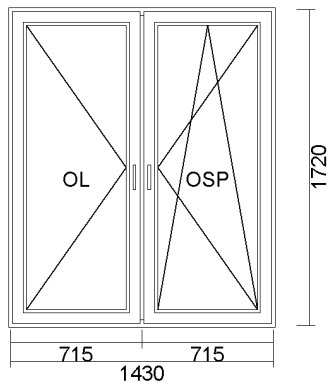

1) VCHODOVE DVERE SR (R+R) 1970x2730

Pohľad z vnútra

Farba: biela
Sklo: TMP 4 / d(Ar) / float 4
Kovanie: klucka / klucka, zasuvnica, MACO
OTV.: DO VNUTRA

VCHODOVE DVERE SR (R+R) 1570x2130

FEST 400x2130

FEST 1970x600

VYPLN PVC 24mm 1,38 m² 45,35 €

2) OKNO 600x1720

Pohľad z vnútra

Farba: biela
Sklo : d.kora 4 / d(Ar) / float 4
Kovanie : MACO

OKNO 600x1720

3) OKNO 600x1720

Pohľad z vnútra

Farba: biela
Sklo : d.kora 4 / d(Ar) / float 4
Kovanie : MACO
OKNO 600x1720

4) OKNO 2-SK.(SĽ.STAĽY) (R+UR) 1430x1720

Pohľad z vnútra

Farba: biela
Sklo: TMP 4 / d(Ar) / float 4
Kovanie : MACO
OKNO 2-SK.(SĽ.STAĽY) (R+UR) 1430x1720

5) OKNO 600x1720

Pohľad z vnútra

Farba: biela

Sklo: TMP 4 / d(Ar) / float 4

Kovanie : MACO

OKNO 1-SK.(URP) 600x1720

6) OKNO 600x1720

Pohľad z vnútra

Farba: biela

Sklo: TMP 4 / d(Ar) / float 4

Kovanie : MACO

OKNO 1-SK.(URL) 600x1720